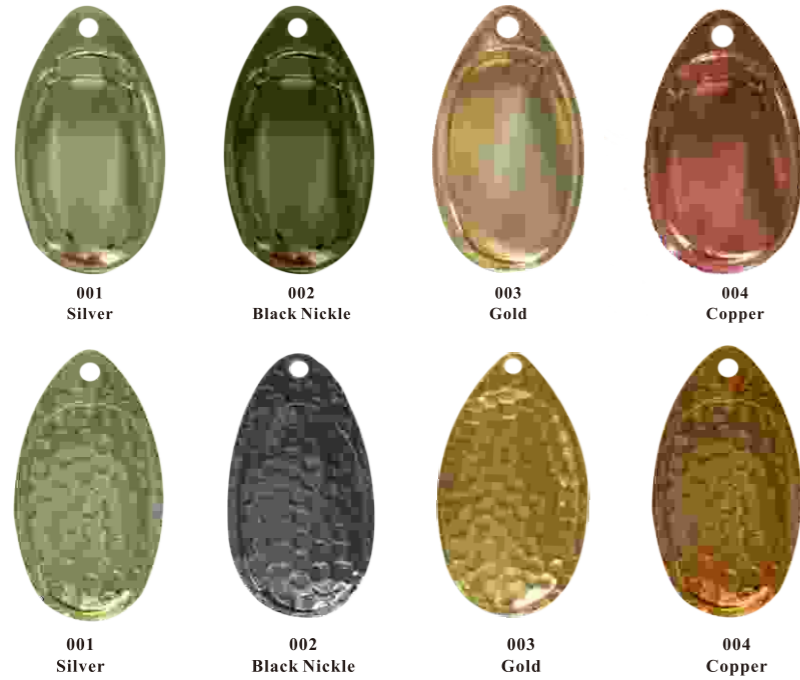

French Blade 8705

Size	00	0	1	1-1/2	2	3	3-1-2	4	4-1/2	5	6	6-1/2	7	8	9
Length(mm)	-	-	19.1	-	22.2	26.7	-	31.4	-	38.5	44.3	-	49.0	55.1	-
Width(mm)	-	-	11.2	-	12.3	14.5	-	17.5	-	19.1	21.1	-	23.2	26.9	-
Hole Dia.(mm)	-	-	2.3	-	2.3	2.3	-	3.4	-	3.2	3.2	-	3.2	3.2	-
Smooth Brass(01)	-	-	0.46	-	0.46	0.46	-	0.46	-	0.46	0.46	-	0.51	0.51	-
Smooth Steel (02)	-	-	0.46	-	0.46	0.46	-	0.46	-	0.46	0.46	-	0.51	0.51	-
Hammered Brass(03)	-	-	0.38	-	0.38	0.46	-	0.46	-	0.46	0.46	-	0.46	0.46	-
Hammered Steel(04)	-	-	0.46	-	0.46	0.46	-	0.46	-	0.46	0.46	-	0.46	0.46	-