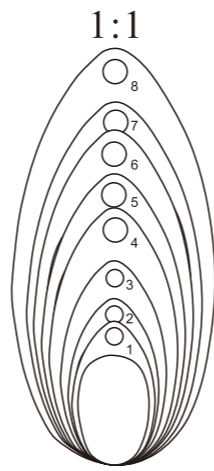

Smooth Finish

Hammered Finish

Indiana Blade 8703

Size	00	0	1	1-1/2	2	3	3-1-2	4	4-1/2	5	6	6-1/2	7	8	9
Length(mm)	11.5	13.8	18.9	—	21.4	24.8	—	28.9	—	32.3	39.1	—	43.6	53.3	67.5
Width(mm)	7.6	8.1	11.3	—	12.1	26.1	—	16.9	—	18.4	23.2	—	28.0	31.2	34.3
Hole Dia.(mm)	2.5	2.0	2.3	—	2.0	2.2	—	2.8	—	3.2	3.4	—	3.8	3.2	4.2
Thickness(mm)	0.40	0.40	0.40	—	0.50	0.50	—	0.50	—	0.50	0.50	—	0.50	0.50	0.50

Smooth Finish

Hammered Finish

Willowleaf Blade 8702

Size	00	0	1	1-1/2	2	3	3-1-2	4	4-1/2	5	6	6-1/2	7	8	9
Length(mm)	—	—	18.9	—	25.8	31.3	39.8	48.8	57.9	66.7	74.2	—	—	—	—
Width(mm)	—	—	5.4	—	8.0	9.8	13.6	17.5	21.1	23.9	26.2	—	—	—	—
Hole Dia.(mm)	—	—	2.0	—	2.0	2.0	2.3	3.6	3.4	4.1	3.8	—	—	—	—
Thickness(mm)	—	—	0.50	—	0.50	0.50	0.50	0.50	0.50	0.50	0.50	—	—	—	—

Smooth Finish

Hammered Finish

In-Line Blade 8704

Size	00	0	1	1-1/2	2	3	3-1-2	4	4-1/2	5	6	6-1/2	7	8	9
Length(mm)	—	—	19.1	—	22.2	26.0	—	29.8	—	33.3	42.4	48.8	61.2	—	—
Width(mm)	—	—	9.5	—	11.3	12.3	—	14.5	—	14.9	19.9	20.8	25.1	—	—
Hole Dia.(mm)	—	—	1.3	—	1.7	1.7	—	1.7	—	1.7	1.8	1.8	2.2	—	—
Smooth Brass(01)	—	—	0.46	—	0.46	0.64	—	0.64	—	0.64	0.81	0.81	0.81	—	—
Smooth Steel (02)	—	—	0.46	—	0.46	0.64	—	0.64	—	0.64	0.81	0.81	0.81	—	—
Hammered Brass(03)	—	—	0.46	—	0.38	0.64	—	0.64	—	0.64	0.81	0.81	0.81	—	—
Hammered Steel(04)	—	—	0.46	—	0.46	0.64	—	0.64	—	0.64	0.81	0.81	0.81	—	—

001 Silver 002 Black Nickel 003 Gold 004 Copper

French Blade 8705

Size	00	0	1	1-1/2	2	3	3-1-2	4	4-1/2	5	6	6-1/2	7	8	9
Length(mm)	-	-	19.1	-	22.2	26.7	-	31.4	-	38.5	44.3	-	49.0	55.1	-
Width(mm)	-	-	11.2	-	12.3	14.5	-	17.5	-	19.1	21.1	-	23.2	26.9	-
Hole Dia.(mm)	-	-	2.3	-	2.3	2.3	-	3.4	-	3.2	3.2	-	3.2	3.2	-
Smooth Brass(01)	-	-	0.46	-	0.46	0.46	-	0.46	-	0.46	0.46	-	0.51	0.51	-
Smooth Steel (02)	-	-	0.46	-	0.46	0.46	-	0.46	-	0.46	0.46	-	0.51	0.51	-
Hammered Brass(03)	-	-	0.38	-	0.38	0.46	-	0.46	-	0.46	0.46	-	0.46	0.46	-
Hammered Steel(04)	-	-	0.46	-	0.46	0.46	-	0.46	-	0.46	0.46	-	0.46	0.46	-