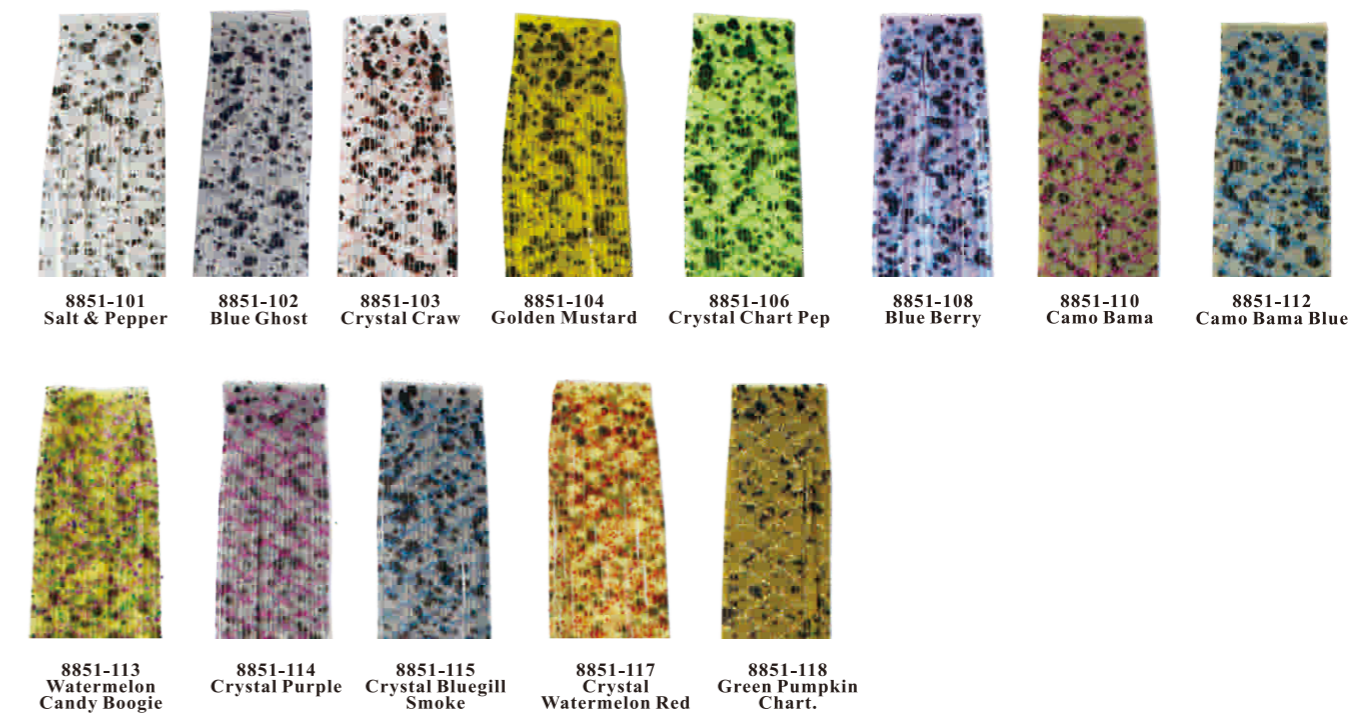

Speckled Plasma Skirt Material

8851-101 Salt & Pepper 8851-102 Blue Ghost 8851-103 Crystal Craw 8851-104 Golden Mustard 8851-106 Crystal Chart Pep 8851-108 Blue Berry 8851-110 Camo Bama 8851-112 Camo Bama Blue

8851-113 Watermelon Candy Boogie 8851-114 Crystal Purple 8851-115 Crystal Bluegill Smoke 8851-117 Crystal Watermelon Red 8851-118 Green Pumpkin Chart.

8852 series

Length: 5"(127mm)
Width: 3/5"(15.4mm)
Strands: 22
Cut width:0.7mm