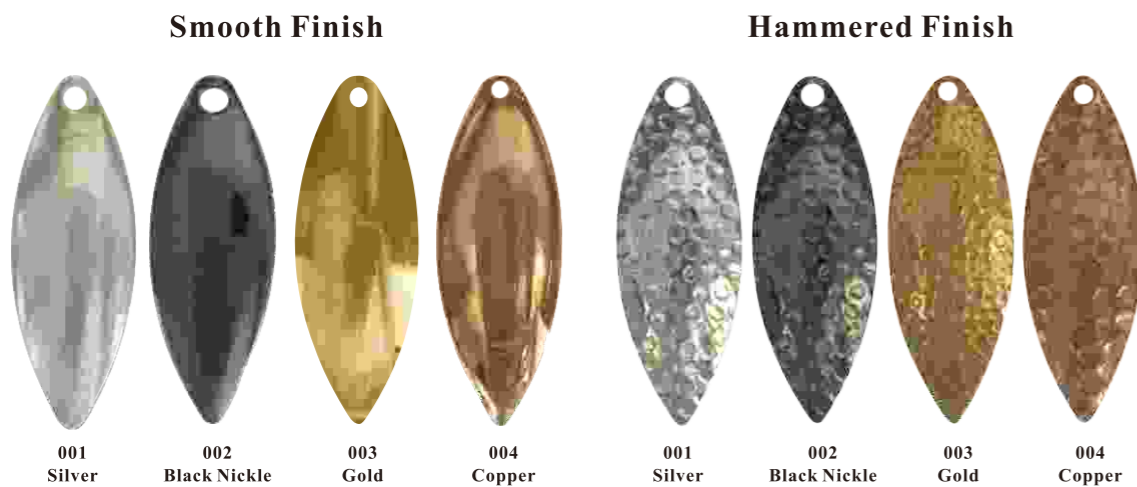

Smooth Finish

Hammered Finish

Indiana Blade 8703

Size	00	0	1	1-1/2	2	3	3-1-2	4	4-1/2	5	6	6-1/2	7	8	9
Length(mm)	11.5	13.8	18.9	—	21.4	24.8	—	28.9	—	32.3	39.1	—	43.6	53.3	67.5
Width(mm)	7.6	8.1	11.3	—	12.1	26.1	—	16.9	—	18.4	23.2	—	28.0	31.2	34.3
Hole Dia.(mm)	2.5	2.0	2.3	—	2.0	2.2	—	2.8	—	3.2	3.4	—	3.8	3.2	4.2
Thickness(mm)	0.40	0.40	0.40	—	0.50	0.50	—	0.50	—	0.50	0.50	—	0.50	0.50	0.50

Smooth Finish

Hammered Finish

Willowleaf Blade 8702

Size	00	0	1	1-1/2	2	3	3-1-2	4	4-1/2	5	6	6-1/2	7	8	9
Length(mm)	—	—	18.9	—	25.8	31.3	39.8	48.8	57.9	66.7	74.2	—	—	—	—
Width(mm)	—	—	5.4	—	8.0	9.8	13.6	17.5	21.1	23.9	26.2	—	—	—	—
Hole Dia.(mm)	—	—	2.0	—	2.0	2.0	2.3	3.6	3.4	4.1	3.8	—	—	—	—
Thickness(mm)	—	—	0.50	—	0.50	0.50	0.50	0.50	0.50	0.50	0.50	—	—	—	—