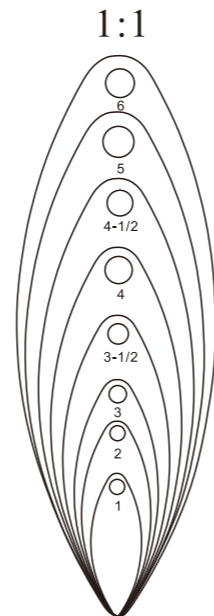

Colorado Blade 8701

Size	00	0	1	1-1/2	2	3	3-1-2	4	4-1/2	5	6	6-1/2	7	8	9
Length(mm)	11.9	15.0	17.6	19.5	22.5	25.0	28.1	30.8	—	35.1	39.0	—	45.5	—	—
Width(mm)	8.6	11.1	13.2	15.1	17.2	20.1	22.7	22.6	—	27.5	30.1	—	34.0	—	—
Hole Dia.(mm)	2.0	2.6	2.6	3.0	2.7	2.4	2.5	3.2	—	2.9	3.2	—	3.4	—	—
Thickness(mm)	0.40	0.40	0.50	0.50	0.50	0.50	0.50	0.50	—	0.50	0.50	—	0.50	—	—

Smooth Finish

Hammered Finish

Indiana Blade 8703

Size	00	0	1	1-1/2	2	3	3-1-2	4	4-1/2	5	6	6-1/2	7	8	9
Length(mm)	11.5	13.8	18.9	—	21.4	24.8	—	28.9	—	32.3	39.1	—	43.6	53.3	67.5
Width(mm)	7.6	8.1	11.3	—	12.1	26.1	—	16.9	—	18.4	23.2	—	28.0	31.2	34.3
Hole Dia.(mm)	2.5	2.0	2.3	—	2.0	2.2	—	2.8	—	3.2	3.4	—	3.8	3.2	4.2
Thickness(mm)	0.40	0.40	0.40	—	0.50	0.50	—	0.50	—	0.50	0.50	—	0.50	0.50	0.50

Smooth Finish

Hammered Finish

Willowleaf Blade 8702

Size	00	0	1	1-1/2	2	3	3-1-2	4	4-1/2	5	6	6-1/2	7	8	9
Length(mm)	—	—	18.9	—	25.8	31.3	39.8	48.8	57.9	66.7	74.2	—	—	—	—
Width(mm)	—	—	5.4	—	8.0	9.8	13.6	17.5	21.1	23.9	26.2	—	—	—	—
Hole Dia.(mm)	—	—	2.0	—	2.0	2.0	2.3	3.6	3.4	4.1	3.8	—	—	—	—
Thickness(mm)	—	—	0.50	—	0.50	0.50	0.50	0.50	0.50	0.50	0.50	—	—	—	—

Smooth Finish

Hammered Finish

In-Line Blade 8704

Size	00	0	1	1-1/2	2	3	3-1-2	4	4-1/2	5	6	6-1/2	7	8	9
Length(mm)	—	—	19.1	—	22.2	26.0	—	29.8	—	33.3	42.4	48.8	61.2	—	—
Width(mm)	—	—	9.5	—	11.3	12.3	—	14.5	—	14.9	19.9	20.8	25.1	—	—
Hole Dia.(mm)	—	—	1.3	—	1.7	1.7	—	1.7	—	1.7	1.8	1.8	2.2	—	—
Smooth Brass(01)	—	—	0.46	—	0.46	0.64	—	0.64	—	0.64	0.81	0.81	0.81	—	—
Smooth Steel (02)	—	—	0.46	—	0.46	0.64	—	0.64	—	0.64	0.81	0.81	0.81	—	—
Hammered Brass(03)	—	—	0.46	—	0.38	0.64	—	0.64	—	0.64	0.81	0.81	0.81	—	—
Hammered Steel(04)	—	—	0.46	—	0.46	0.64	—	0.64	—	0.64	0.81	0.81	0.81	—	—