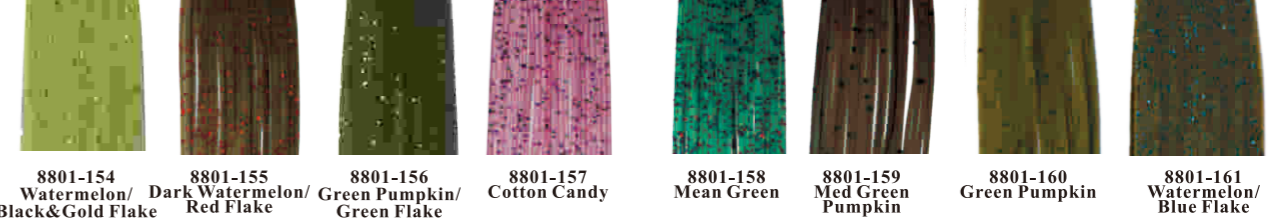

8801-154 Watermelon/Black & Gold Flake
8801-155 Dark Watermelon/Red Flake
8801-156 Green Pumpkin/Green Flake
8801-157 Cotton Candy
8801-158 Mean Green
8801-159 Med Green/Pumpkin
8801-160 Green Pumpkin
8801-161 Watermelon/Blue Flake