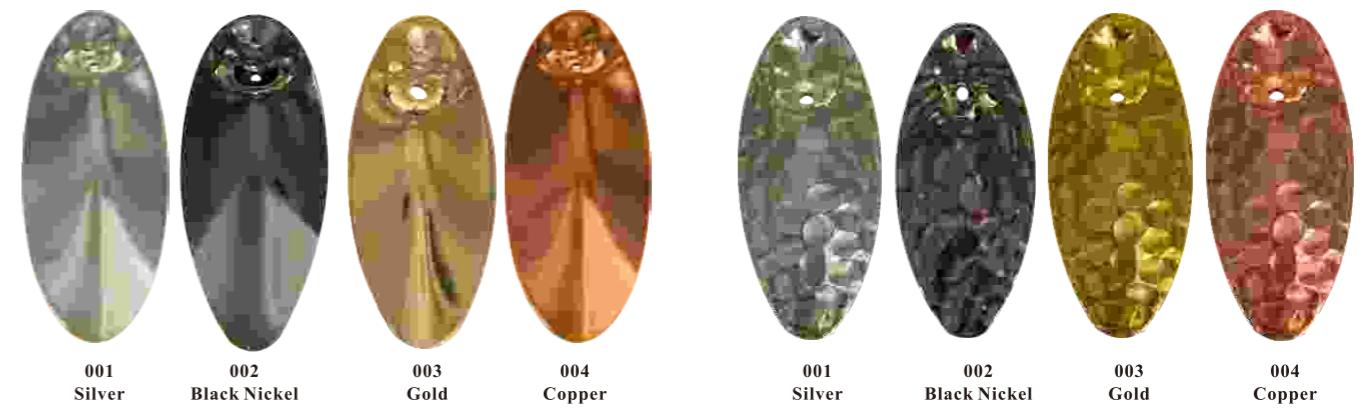

001 Silver 002 Black Nickel 003 Gold 004 Copper