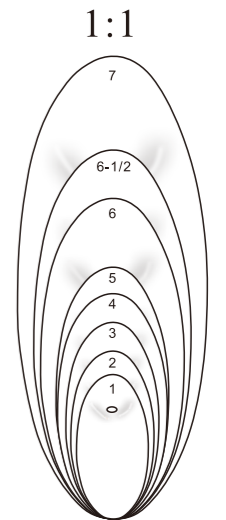

Colorado Blade 8701

Size	00	0	1	1-1/2	2	3	3-1-2	4	4-1/2	5	6	6-1/2	7	8	9
Length(mm)	11.9	15.0	17.6	19.5	22.5	25.0	28.1	30.8	—	35.1	39.0	—	45.5	—	—
Width(mm)	8.6	11.1	13.2	15.1	17.2	20.1	22.7	22.6	—	27.5	30.1	—	34.0	—	—
Hole Dia.(mm)	2.0	2.6	2.6	3.0	2.7	2.4	2.5	3.2	—	2.9	3.2	—	3.4	—	—
Thickness(mm)	0.40	0.40	0.50	0.50	0.50	0.50	0.50	0.50	—	0.50	0.50	—	0.50	—	—

Smooth Finish

Hammered Finish

Indiana Blade 8703

Size	00	0	1	1-1/2	2	3	3-1-2	4	4-1/2	5	6	6-1/2	7	8	9
Length(mm)	11.5	13.8	18.9	—	21.4	24.8	—	28.9	—	32.3	39.1	—	43.6	53.3	67.5
Width(mm)	7.6	8.1	11.3	—	12.1	26.1	—	16.9	—	18.4	23.2	—	28.0	31.2	34.3
Hole Dia.(mm)	2.5	2.0	2.3	—	2.0	2.2	—	2.8	—	3.2	3.4	—	3.8	3.2	4.2
Thickness(mm)	0.40	0.40	0.40	—	0.50	0.50	—	0.50	—	0.50	0.50	—	0.50	0.50	0.50

Smooth Finish

Hammered Finish

Willowleaf Blade 8702

Size	00	0	1	1-1/2	2	3	3-1-2	4	4-1/2	5	6	6-1/2	7	8	9
Length(mm)	—	—	18.9	—	25.8	31.3	39.8	48.8	57.9	66.7	74.2	—	—	—	—
Width(mm)	—	—	5.4	—	8.0	9.8	13.6	17.5	21.1	23.9	26.2	—	—	—	—
Hole Dia.(mm)	—	—	2.0	—	2.0	2.0	2.3	3.6	3.4	4.1	3.8	—	—	—	—
Thickness(mm)	—	—	0.50	—	0.50	0.50	0.50	0.50	0.50	0.50	0.50	—	—	—	—

Smooth Finish

Hammered Finish

In-Line Blade 8704

Size	00	0	1	1-1/2	2	3	3-1-2	4	4-1/2	5	6	6-1/2	7	8	9
Length(mm)	—	—	19.1	—	22.2	26.0	—	29.8	—	33.3	42.4	48.8	61.2	—	—
Width(mm)	—	—	9.5	—	11.3	12.3	—	14.5	—	14.9	19.9	20.8	25.1	—	—
Hole Dia.(mm)	—	—	1.3	—	1.7	1.7	—	1.7	—	1.7	1.8	1.8	2.2	—	—
Smooth Brass(01)	—	—	0.46	—	0.46	0.64	—	0.64	—	0.64	0.81	0.81	0.81	—	—
Smooth Steel (02)	—	—	0.46	—	0.46	0.64	—	0.64	—	0.64	0.81	0.81	0.81	—	—
Hammered Brass(03)	—	—	0.46	—	0.38	0.64	—	0.64	—	0.64	0.81	0.81	0.81	—	—
Hammered Steel(04)	—	—	0.46	—	0.46	0.64	—	0.64	—	0.64	0.81	0.81	0.81	—	—